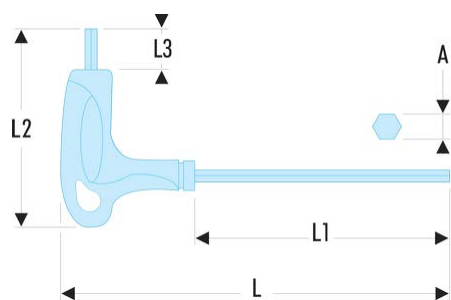

89TX.8 89TX - Clés Torx® emmanchées**Description :**

- Poignée ergonomique pour l'utilisation efficace des deux extrémités de la clé.
- Présentation : grenailée chromée.

A [mm]:	2,30
I1 x I2 [mm]:	11 x 90
L [mm]:	133
L1 [mm]:	90
L1 x L2 [mm]:	63 x 133
L2 [mm]:	63
L3 [mm]:	11
Torx [No]:	T8
[g]:	9