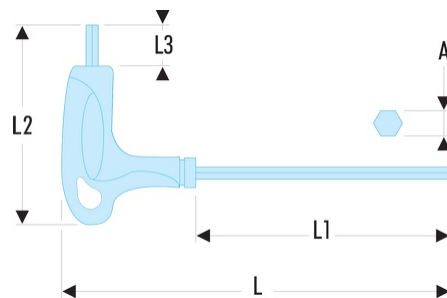

89TX.9 89TX - Clés Torx® emmanchées

- Poignée ergonomique pour l'utilisation efficace des deux extrémités de la clé.
- Présentation : grenailée chromée.

A [mm]: 2,48

L1 x L2 [mm]: 11 x 90

L [mm]: 133

L1 [mm]: 90

L1 x L2 [mm]: 63 x 133

L2 [mm]: 63

L3 [mm]: 11

Torx [No]: T9

[g]: 10