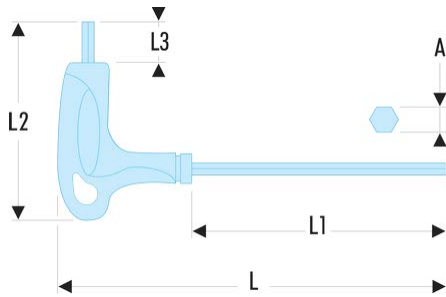

**89TX.9 89TX - Clés Torx® emmanchées****Description :**

- Poignée ergonomique pour l'utilisation efficace des deux extrémités de la clé.
- Présentation : grenailée chromée.

A [mm]:	2,48
---------	------

I1 x I2 [mm]:	11 x 90
---------------	---------

L [mm]:	133
---------	-----

L1 [mm]:	90
----------	----

L1 x L2 [mm]:	63 x 133
---------------	----------

L2 [mm]:	63
----------	----

L3 [mm]:	11
----------	----

Torx [No]:	T9
------------	----

[g]:	10
------	----