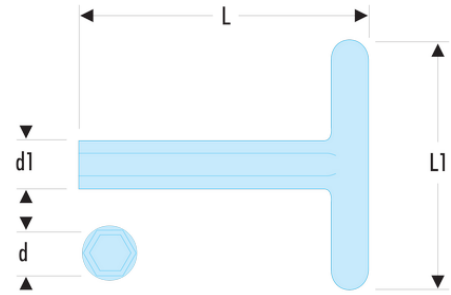

## Fiche produit - Sku

Outillage isolé 1000 Volts série VSE

Electricité

### 94T.10AVSE 94T-TLAVSE - Clés en tube isolées 1000 Volts série VSE

- 94T.AVSE : clés en tube de longueur 135 mm.
- 94TL.AVSE : clés en tube de longueur 300 mm.

d [mm]: 10

d1 [mm]: 19

L [mm]: 135

L1 [mm]: 115