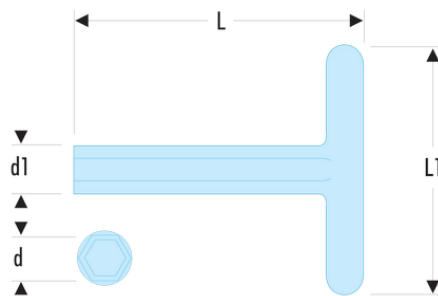

## Fiche produit - Sku

Outillage isolé 1000 Volts série VSE

Electricité

### 94T.11AVSE 94T-TLAVSE - Clés en tube isolées 1000 Volts série VSE

- 94T.AVSE : clés en tube de longueur 135 mm.
- 94TL.AVSE : clés en tube de longueur 300 mm.

d [mm]: 11

d1 [mm]: 23

L [mm]: 135

L1 [mm]: 115