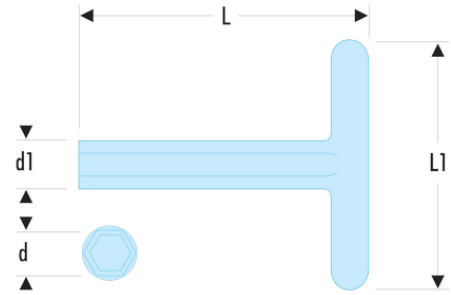

Fiche produit - Sku

Outillage isolé 1000 Volts série VSE

Electricité

94T.12AVSE 94T-TLAVSE - Clés en tube isolées 1000 Volts série VSE

- 94T.AVSE : clés en tube de longueur 135 mm.
- 94TL.AVSE : clés en tube de longueur 300 mm.

d [mm]: 12

d1 [mm]: 24

L [mm]: 135

L1 [mm]: 115

[g]: 210

2014

 **FACOM**

v.07-03