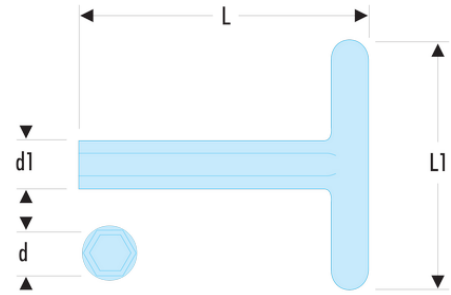

## Fiche produit - Sku

Outillage isolé 1000 Volts série VSE

Electricité

### 94T.13AVSE 94T-TLAVSE - Clés en tube isolées 1000 Volts série VSE

- 94T.AVSE : clés en tube de longueur 135 mm.
- 94TL.AVSE : clés en tube de longueur 300 mm.

d [mm]: 13

d1 [mm]: 25

L [mm]: 135

L1 [mm]: 115