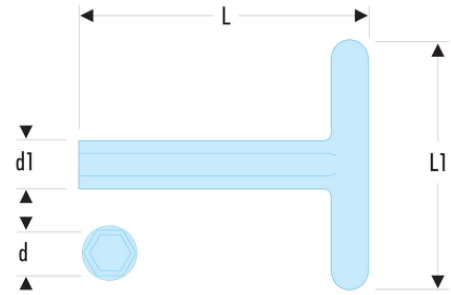

**94T.14AVSE 94T-TLAVSE - Clés en tube isolées 1000 Volts série VSE**

- 94T.AVSE : clés en tube de longueur 135 mm.
- 94TL.AVSE : clés en tube de longueur 300 mm.

d [mm]: 14

d1 [mm]: 26

L [mm]: 135

L1 [mm]: 115

[g]: 240