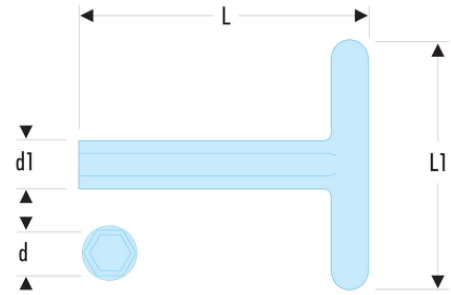

**94T.6AVSE 94T-TLAVSE - Clés en tube isolées 1000 Volts série VSE**

- 94T.AVSE : clés en tube de longueur 135 mm.
- 94TL.AVSE : clés en tube de longueur 300 mm.

d [mm]: 6

d1 [mm]: 13

L [mm]: 135

L1 [mm]: 115

[g]: 150