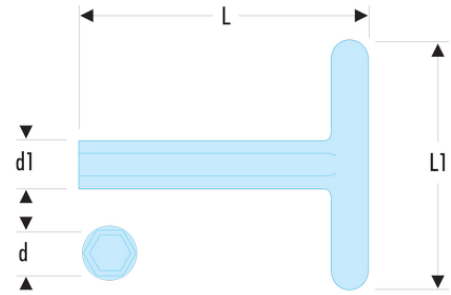

94T.8AVSE 94T-TLAVSE - Clés en tube isolées 1000 Volts série VSE

- 94T.AVSE : clés en tube de longueur 135 mm.
- 94TL.AVSE : clés en tube de longueur 300 mm.

d [mm]: 8

d1 [mm]: 15

L [mm]: 135

L1 [mm]: 115

[g]: 160