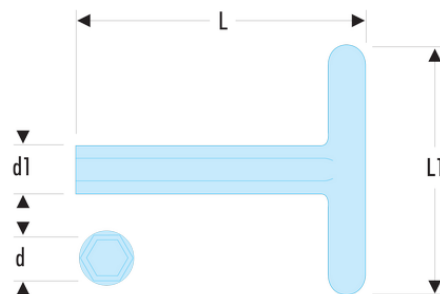

## Fiche produit - Sku

Outillage isolé 1000 Volts série VSE

Electricité

### 94TL.10AVSE 94T-TLAVSE - Clés en tube isolées 1000 Volts série VSE

- 94T.AVSE : clés en tube de longueur 135 mm.
- 94TL.AVSE : clés en tube de longueur 300 mm.

d [mm]: 10

d1 [mm]: 21

L [mm]: 300

L1 [mm]: 205