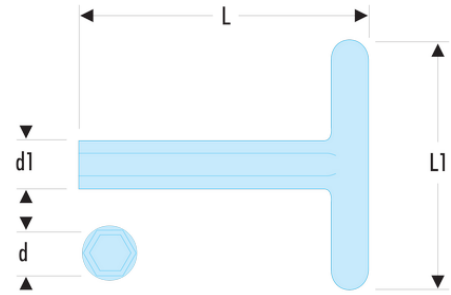

## Fiche produit - Sku

Outillage isolé 1000 Volts série VSE

Electricité

### 94TL.13AVSE 94T-TLAVSE - Clés en tube isolées 1000 Volts série VSE

- 94T.AVSE : clés en tube de longueur 135 mm.
- 94TL.AVSE : clés en tube de longueur 300 mm.

d [mm]: 13

d1 [mm]: 25

L [mm]: 300

L1 [mm]: 205