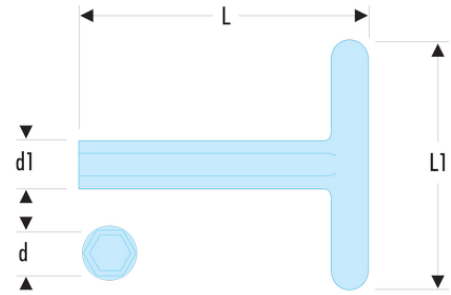

Fiche produit - Sku

Outillage isolé 1000 Volts série VSE

Electricité

94TL.16AVSE 94T-TLAVSE - Clés en tube isolées 1000 Volts série VSE

- 94T.AVSE : clés en tube de longueur 135 mm.
- 94TL.AVSE : clés en tube de longueur 300 mm.

d [mm]: 16

d1 [mm]: 30

L [mm]: 300

L1 [mm]: 205

[g]: 800

2014

 **FACOM**

v.07-03