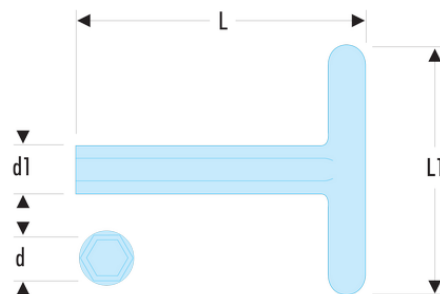

Fiche produit - Sku

Outillage isolé 1000 Volts série VSE

Electricité

94TL.17AVSE 94T-TLAVSE - Clés en tube isolées 1000 Volts série VSE

- 94T.AVSE : clés en tube de longueur 135 mm.
- 94TL.AVSE : clés en tube de longueur 300 mm.

d [mm]: 17

d1 [mm]: 30

L [mm]: 300

L1 [mm]: 205

[g]: 840

2014

 **FACOM**

v.07-03