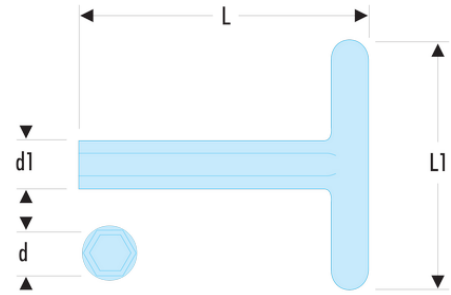

Fiche produit - Sku

Outillage isolé 1000 Volts série VSE

Electricité

94TL.19AVSE 94T-TLAVSE - Clés en tube isolées 1000 Volts série VSE

- 94T.AVSE : clés en tube de longueur 135 mm.
- 94TL.AVSE : clés en tube de longueur 300 mm.

d [mm]: 19

d1 [mm]: 33

L [mm]: 300

L1 [mm]: 205

[g]: 910

2014

 **FACOM**

v.07-03