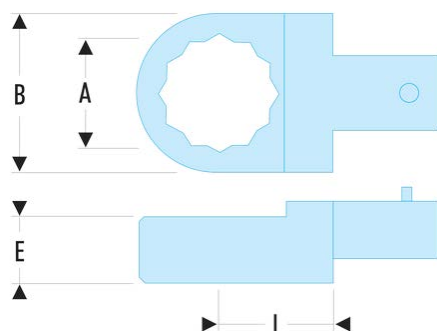

Sku

Torque control

Aerospace

13.1/2

A ["]:	1/2
--------	-----

B [mm]:	30
---------	----

E [mm]:	21.5
---------	------

L [mm]:	60.9
---------	------