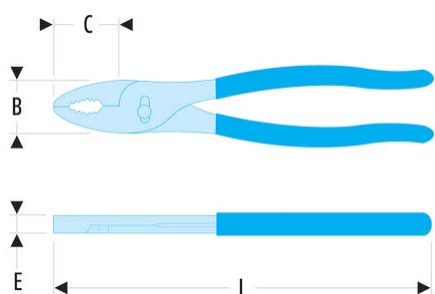

186.10CPG 186 - Motorists pliers**Description:**

- 2-position adjustable slip-joint.
- Slim nose for accessibility.
- Finish: chrome finish, red PVC grips.

B [mm]:	37
----------------	----

C [mm]:	45
----------------	----

E [mm]:	11,5
----------------	------

E1 [mm]:	8,5
-----------------	-----

L [mm]:	250
----------------	-----

[g]:	320
-------------	-----
