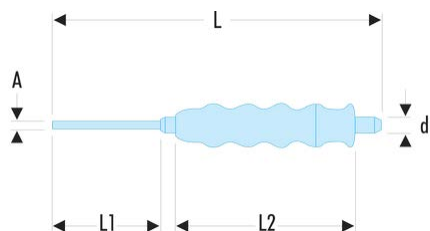

247.G4 247G - Sheathed nail sets**Description:**

- Head hardened to 36 - 44 HRc.
- Tip hardened to 52 - 60 HRc.

A [mm]:	3,9
d [mm]:	10
L [mm]:	185
L1 [mm]:	55
L2 [mm]:	105
[g]:	109
[kg]:	0,109