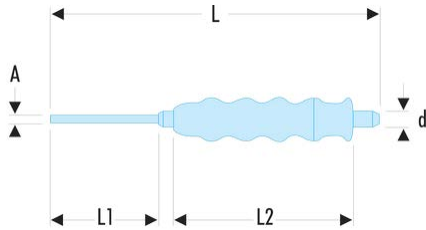

247.G5 247G - Sheathed nail sets**Description:**

- Head hardened to 36 - 44 HRc.
- Tip hardened to 52 - 60 HRc.

A [mm]:	4,9
d [mm]:	10
L [mm]:	185
L1 [mm]:	55
L2 [mm]:	105
[g]:	112
[kg]:	0,112