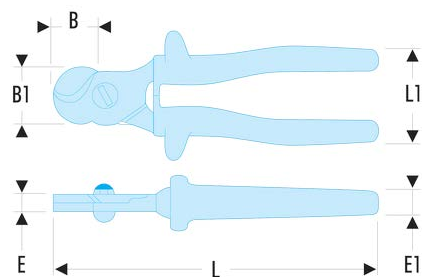

**412.10AVSE 412.AVSE - VSE series 1,000 Volt insulated copper-alu cable cutter****Description:**

- Particularly efficient for limited size.
- Forged safety stops.
- Insulation with "safety" colour coding.
- Finish: burnished head.

<b>B [mm]:</b>	25
----------------	----

<b>B1 [mm]:</b>	35
-----------------	----

<b>E [mm]:</b>	10
----------------	----

<b>E1 [mm]:</b>	35
-----------------	----

<b>H [mm]:</b>	35
----------------	----

<b>L [mm]:</b>	195
----------------	-----

<b>L1 [mm]:</b>	80
-----------------	----

<b>Cu - Ø max [mm²]:</b>	8
--------------------------	---

<b>[g]:</b>	390
-------------	-----