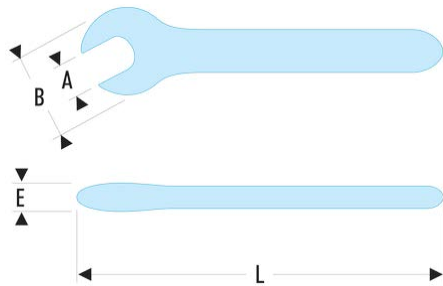

46.11AVSE 46.AVSE - VSE series 1,000 Volt insulated open end wrenches**Description:**

- Insulation with "safety" colour coding.

A [mm]:	11
---------	----

B [mm]:	29
---------	----

E [mm]:	10
---------	----

L [mm]:	115
---------	-----

[g]:	50
------	----