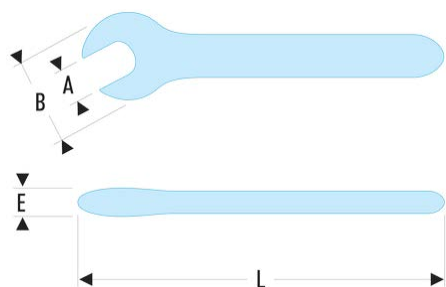

46.18AVSE 46.AVSE - VSE series 1,000 Volt insulated open end wrenches**Description:**

- Insulation with "safety" colour coding.

A [mm]:	18
---------	----

B [mm]:	42
---------	----

E [mm]:	12
---------	----

L [mm]:	160
---------	-----

[g]:	135
------	-----