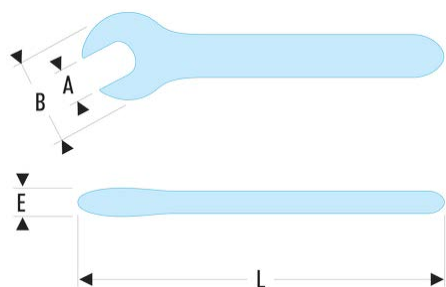

46.21AVSE 46.AVSE - VSE series 1,000 Volt insulated open end wrenches**Description:**

- Insulation with "safety" colour coding.

A [mm]:	21
---------	----

B [mm]:	50
---------	----

E [mm]:	14
---------	----

L [mm]:	185
---------	-----

[g]:	180
------	-----