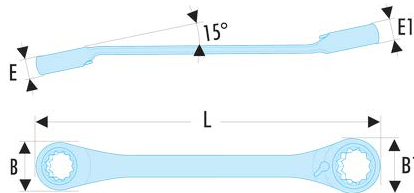

Sku

Fixed and variable opening wrenches

Aerospace

65.7X9SPL

A ["]:	7/32x9/32
--------	-----------

B [mm]:	14
---------	----

B1 [mm]:	17
----------	----

E [mm]:	6.3
---------	-----

E1 [mm]:	6.5
----------	-----

L [mm]:	115
---------	-----

[g]:	24
------	----