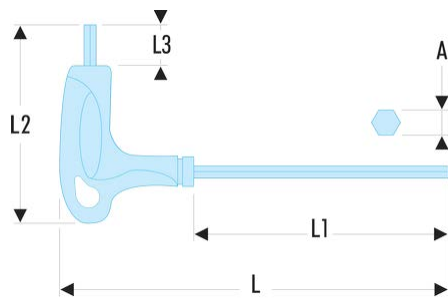

89TX.9 89TX - Torx® spinners**Description:**

- Ergonomic handle for efficient use of the two ends of the key.
- Finish: chromed shot-blasted.

A [mm]:	2,48
---------	------

I1 x I2 [mm]:	11 x 90
---------------	---------

L [mm]:	133
---------	-----

L1 [mm]:	90
----------	----

L1 x L2 [mm]:	63 x 133
---------------	----------

L2 [mm]:	63
----------	----

L3 [mm]:	11
----------	----

Torx [No]:	T9
------------	----

[g]:	10
------	----