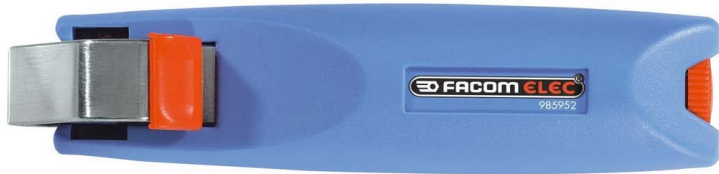

**985953 Sheath strippers****Description:**

- "Effort reducer" push button.
  - Spare blade stored in the handle.
  - Easily accessible adjustment knob.
  - Self-swivel blade.
  - 985955 straight blades.
  - 985956 hooked blades.
- 986061: Set of 5 auto-swivel blades for sheath strippers  
985951 - 985952 - 985953 - 985954 - 985955 - 985956.

<b>Tips:</b>	45°
--------------	-----

<b>Capacity Ø maxi [mm]:</b>	35
--------------------------------------	----

<b>[g]:</b>	65
-------------	----