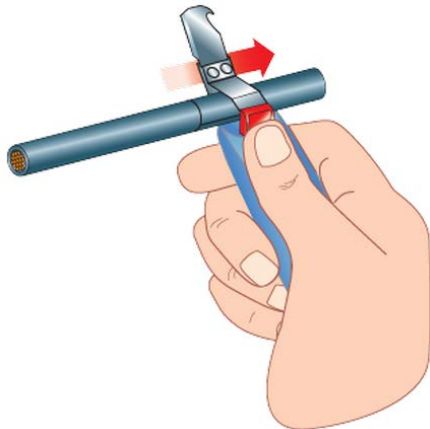

**985953 Sheath strippers****Description:**

- "Effort reducer" push button.
  - Spare blade stored in the handle.
  - Easily accessible adjustment knob.
  - Self-swivel blade.
  - 985955 straight blades.
  - 985956 hooked blades.
- 986061: Set of 5 auto-swivel blades for sheath strippers  
985951 - 985952 - 985953 - 985954 - 985955 - 985956.

<b>Tips:</b>	45°
--------------	-----

<b>Capacity Ø maxi [mm]:</b>	35
--------------------------------------	----

<b>[g]:</b>	65
-------------	----