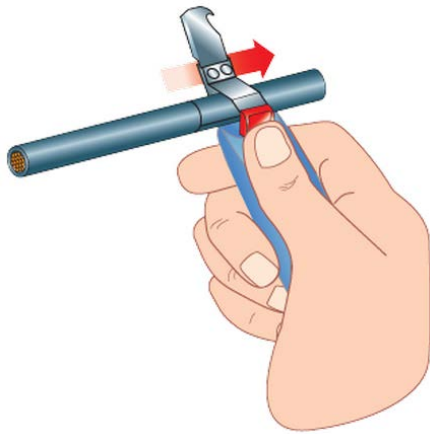

**985956** Sheath strippers**Description:**

- "Effort reducer" push button.
  - Spare blade stored in the handle.
  - Easily accessible adjustment knob.
  - Self-swivel blade.
  - 985955 straight blades.
  - 985956 hooked blades.
- 986061: Set of 5 auto-swivel blades for sheath strippers  
985951 - 985952 - 985953 - 985954 - 985955 - 985956.

<b>Tips:</b>	45°
--------------	-----

<b>Capacity Ø maxi [mm]:</b>	28 LC
--------------------------------------	-------

<b>[g]:</b>	75
-------------	----