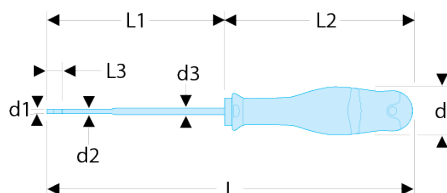

A3.5X100TVE

d [mm]: 25

d1 [mm]: 3.5

d2 [mm]: 3.8

d3 [mm]: 5.5

L [mm]: 204

L1 [mm]: 100

L2 [mm]: 104

L3 [mm]: 15

[g]: 46
