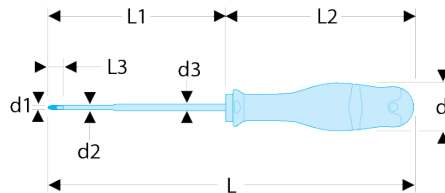

AD1X100TVE

d [mm]: 30

d1 [mm]: 4.5

d2 [mm]: 4.8

d3 [mm]: 6.5

L [mm]: 210

L1 [mm]: 100

L2 [mm]: 110

L3 [mm]: 18

[g]: 70
