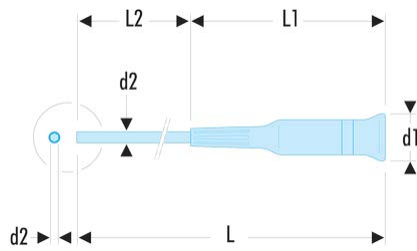

**AEF.1,2X35** AEF - AEP - Micro-Tech® replaceable blade screwdriver**Description:**

- Swivel head.
- Presentation: chromed blade, hardened tip.

<b>d1 x L1</b> [mm]:	17 x 82
-------------------------	---------

<b>d2 x L2</b> [mm]:	1,2 x 35
-------------------------	----------

<b>L [mm]:</b>	117
----------------	-----

<b>Color:</b>	Orange
---------------	--------

<b>[g]:</b>	11,5
-------------	------