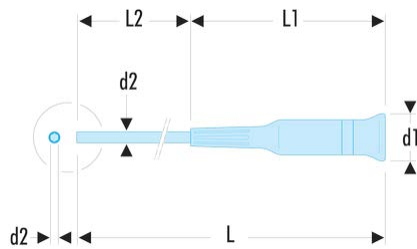

AEF.1,5X35 AEF - Micro-Tech® screwdriver for slotted head screw**Description:**

- Swivel head.
- Presentation: chromed blade, hardened tip.

d1 x L1 [mm]:	17 x 82
-------------------------	---------

d2 x L2 [mm]:	1,5 x 35
-------------------------	----------

L [mm]:	117
----------------	-----

Color:	Yellow
---------------	--------

[g]:	12,1
-------------	------