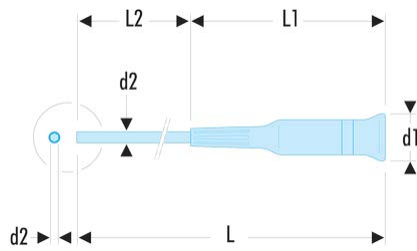

AEF.1,8X35 AEF - Micro-Tech® screwdriver for slotted head screw**Description:**

- Swivel head.
- Presentation: chromed blade, hardened tip.

d1 x L1 [mm]:	17 x 82
-------------------------	---------

d2 x L2 [mm]:	1,8 x 35
-------------------------	----------

L [mm]:	117
----------------	-----

Color:	Green
---------------	-------

[g]:	13,2
-------------	------