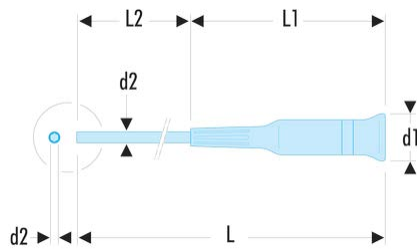

**AEF.1X35** AEF - AEP - Micro-Tech® replaceable blade screwdriver**Description:**

- Swivel head.
- Presentation: chromed blade, hardened tip.

<b>d1 x L1</b> [mm]:	17 x 82
-------------------------	---------

<b>d2 x L2</b> [mm]:	1,0 x 35
-------------------------	----------

<b>L [mm]:</b>	117
----------------	-----

<b>Color:</b>	Red
---------------	-----

<b>[g]:</b>	11,5
-------------	------