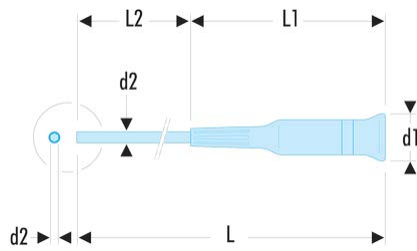

AEF.2,5X35 AEF - Micro-Tech® screwdriver for slotted head screw**Description:**

- Swivel head.
- Presentation: chromed blade, hardened tip.

d1 x L1 [mm]:	17 x 82
-------------------------	---------

d2 x L2 [mm]:	2,5 x 35
-------------------------	----------

L [mm]:	117
----------------	-----

Color:	Blue
---------------	------

[g]:	13,3
-------------	------