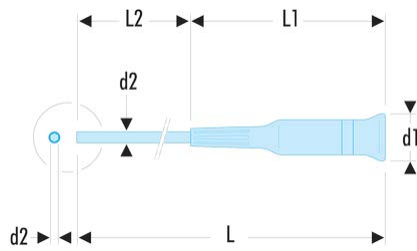

**AEF.2X35** AEF - Micro-Tech® screwdriver for slotted head screw**Description:**

- Swivel head.
- Presentation: chromed blade, hardened tip.

<b>d1 x L1</b> [mm]:	17 x 82
-------------------------	---------

<b>d2 x L2</b> [mm]:	2,0 x 35
-------------------------	----------

<b>L [mm]:</b>	117
----------------	-----

<b>Color:</b>	Indigo
---------------	--------

<b>[g]:</b>	13,5
-------------	------