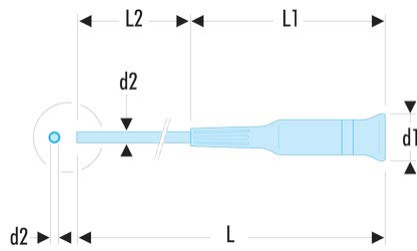

**AEF.3,5X75** AEF - Micro-Tech® screwdriver for slotted head screw**Description:**

- Swivel head.
- Presentation: chromed blade, hardened tip.

<b>d1 x L1</b> [mm]:	21 x 93
-------------------------	---------

<b>d2 x L2</b> [mm]:	3,5 x 75
-------------------------	----------

<b>L [mm]:</b>	168
----------------	-----

<b>Color:</b>	Purple
---------------	--------

<b>[g]:</b>	24,7
-------------	------