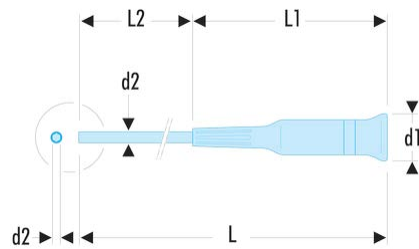

## AEFP.000X35 AEFP - AEFD Micro-Tech® screwdriver for Phillips® and Pozidriv® pattern

### Description:

- AEFP presentation: chromed blade, hardened tip.
- AEFD presentation: hardened blade.

d1 x L1 [mm]:	17 x 82
------------------	---------

d2 x L2 [mm]:	2 x 35
------------------	--------

L [mm]:	117
---------	-----

Phillips [No]:	PH.000
-------------------	--------

Pozidriv [No]:	-
-------------------	---

Color:	Pink
--------	------

[g]:	11,5
------	------