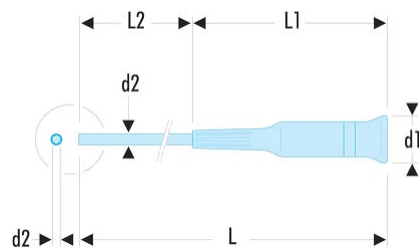

AEFP.0X35 AEFP - AEFD Micro-Tech® screwdriver for Phillips® and Pozidriv® pattern

Description:

- AEFP presentation: chromed blade, hardened tip.
- AEFD presentation: hardened blade.

d1 x L1 [mm]:	17 x 82
-------------------------	---------

d2 x L2 [mm]:	3,0 x 35
-------------------------	----------

L [mm]:	117
----------------	-----

Phillips [No]:	PH.0
--------------------------	------

Pozidriv [No]:	-
--------------------------	---

Color:	Plum
---------------	------

Dimension [mm]:	230x120
---------------------------	---------

No.:	PH.0
-------------	------

[g]:	13,5
-------------	------