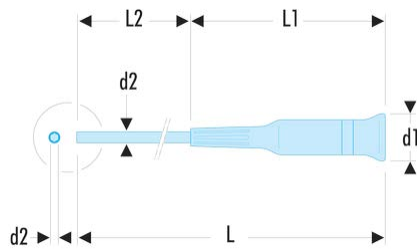

AEFP.1X75 AEFP - AEFD Micro-Tech® screwdriver for Phillips® and Pozidriv® pattern

Description:

- AEFP presentation: chromed blade, hardened tip.
- AEFD presentation: hardened blade.

d1 x L1 [mm]:	21 x 93
-------------------------	---------

d2 x L2 [mm]:	4,0 x 75
-------------------------	----------

L [mm]:	168
----------------	-----

Phillips [No]:	PH.1
--------------------------	------

Pozidriv [No]:	-
--------------------------	---

Color:	Brown
---------------	-------

Dimension [mm]:	265 x 120
---------------------------	-----------

No.:	PH.1
-------------	------

[g]:	37,5
-------------	------