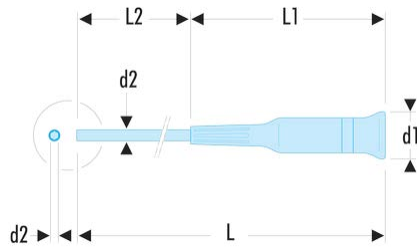

**AEP.00X35 AEF - AEP - Micro-Tech® replaceable blade screwdriver****Description:**

- Swivel head.
- Presentation: chromed blade, hardened tip.

<b>d1 x L1</b> [mm]:	17 x 82
-------------------------	---------

<b>d2 x L2</b> [mm]:	2,5 x 35
-------------------------	----------

<b>L [mm]:</b>	117
----------------	-----

<b>Color:</b>	Purple
---------------	--------

<b>[g]:</b>	11,5
-------------	------