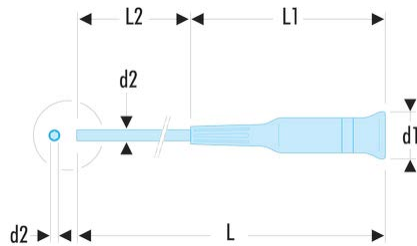

AEX.15X75 AEX - Micro-Tech® screwdriver for Torx® screw**Description:**

- Presentation: chromed blade, hardened tip.

d1 x L1 [mm]:	21 x 93
-------------------------	---------

d2 x L2 [mm]:	3,5 x 75
-------------------------	----------

L [mm]:	168
----------------	-----

Torx [No]:	T15
-------------------	-----

Color:	Brown
---------------	-------

No.:	T x 15
-------------	--------

[g]:	35,0
-------------	------