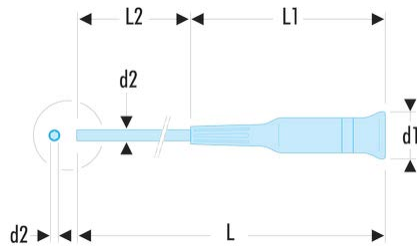

AEX.20X75 AEX - Micro-Tech® screwdriver for Torx® screw**Description:**

- Presentation: chromed blade, hardened tip.

d1 x L1 [mm]:	21 x 93
-------------------------	---------

d2 x L2 [mm]:	4,0 x 75
-------------------------	----------

L [mm]:	168
----------------	-----

Torx [No]:	T20
-------------------	-----

Color:	Grey
---------------	------

No.:	T x 20
-------------	--------

[g]:	40,8
-------------	------