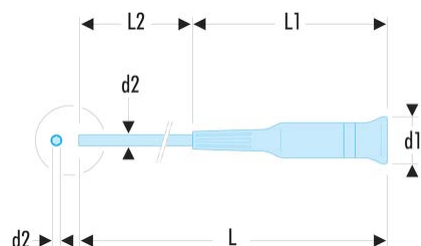

AEX.7X35 AEX - Micro-Tech® screwdriver for Torx® screw**Description:**

- Presentation: chromed blade, hardened tip.

d1 x L1 [mm]:	17 x 82
-------------------------	---------

d2 x L2 [mm]:	2,5 x 35
-------------------------	----------

L [mm]:	117
----------------	-----

Torx [No]:	T7
-------------------	----

Color:	Blue
---------------	------

Dimension [mm]:	180x120 / 240x60
---------------------------	------------------

No.:	T x 7
-------------	-------